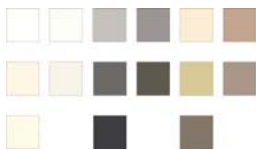

Vanillegelb	Weissrose	Polarblau	Zartviolett	Horizontblau	
Samtgelb	Wasabigrün	Pistaziengrün	Gletscherblau	Denimblau	
Brillantgelb	Currygelb	Indianrot	Signalrot	Limonengrün	
Farngrün	Delftblau	Französischblau	Violett	Chinarot	Dunkelviolet

### \*\*Revisionsabschlüsse

zur Schachtabstottung im Bereich der Flucht- und Rettungswege

Clevere Ausbaulösungen von Ihrem Spezialisten für den vorbeugenden baulichen Brandschutz

Die Wunschfarbe war nicht dabei? Dann wählen Sie einfach aus sämtlichen Farben nach allen gängigen Farbkarten, z.B. NCS, RAL, Pantone, HKS, usw.

Checken Sie auch unser großes Angebot an Basisfarben (Standardlieferzeit, ohne Aufpreis) im weiß/grau/beigen Bereich.

Besonders edel: Unsere Sonderdekore, wie Keramik-Oberflächen, Sieb- und Digitaldruck oder Echtholzbeschichtung.