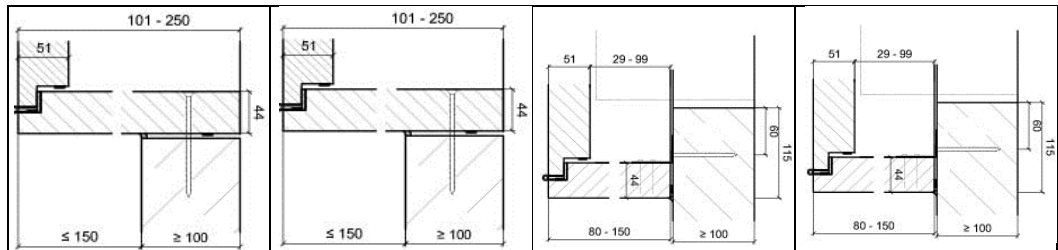

# Übersicht Revisionsabschlüsse SECURUS RV

SECURUS RV		W-UPT	W-UPT-AK	S-UPT	S-UPT-AK
Wandart	① Massiv	X	X	X	X
	② leichte Trennwand	X	X	X	X
	③ Schachtwand mit Wolle	X	X	X	X
	④ Schachtwand ohne Wolle mit Ausfüllung Typ A/B	X	X	X	X
	⑤ bekleidete Stahlstützen	X	X	X	X
Montageart	Unterputz flächenbündig	X	X	X	X
	Unterputz bis 150 mm vorstehend				
	Aufputz bis 150 mm vorstehend				
Außenmaße	Höhe	355 - 2500 mm	355 - 2500 mm	355 - 2500 mm	355 - 2500 mm
	Breite 1-flüg.	390 - 960 mm	390 - 960 mm	390 - 960 mm	390 - 960 mm
	Breite 2-flüg.	690 - 1670 mm	690 - 1670 mm	690 - <b>1800</b> mm	690 - <b>1800</b> mm
	Tiefe	80-100 mm	80-100 mm	80-100 mm	80-100 mm
	Montagewinkel				
Abdeckleiste für Montagewinkel					

SECURUS RV		W-UPT-TM	S-UPT-TM	W-APT	S-APT
Wandart	① Massiv	X	X	X	X
	② leichte Trennwand	X	X	X	X
	③ Schachtwand mit Wolle				
	④ Schachtwand ohne Wolle mit Ausfüllung Typ A/B	X	X	X	X
	⑤ bekleidete Stahlstützen	X	X	X	X
Montageart	Unterputz flächenbündig	X	X		
	Unterputz bis 150 mm	X	X		
	Aufputz bis 150 mm vorstehend			X	X
Außenmaße	Höhe	355 - 2500 mm	355 - 2500 mm	355 - 2500 mm	355 - 2500 mm
	Breite 1-flüg.	390 - 960 mm	390 - 960 mm	390 - 960 mm	390 - 960 mm
	Breite 2-flüg.	690 - 1670 mm	690 - <b>1800</b> mm	690 - 1670 mm	690 - <b>1800</b> mm
	Tiefe	<b>101 - 250</b> mm	<b>101 - 250</b> mm	80- <b>150</b> mm	80- <b>150</b> mm
	Montagewinkel			X	X
Abdeckleiste für Montagewinkel				X	X