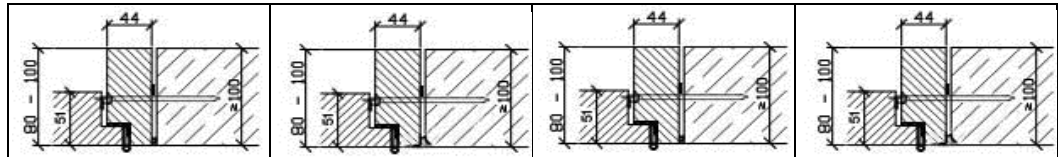

# Übersicht Revisionsabschlüsse SECURUS RV

SECURUS RV		W-UPT	W-UPT-AK	S-UPT	S-UPT-AK
Wandart	① Massiv	X	X	X	X
	② leichte Trennwand	X	X	X	X
	③ Schachtwand mit Wolle	X	X	X	X
	④ Schachtwand ohne Wolle mit Ausfüllung Typ A/B	X	X	X	X
	⑤ bekleidete Stahlstützen	X	X	X	X
Montageart	Unterputz flächenbündig	X	X	X	X
	Unterputz bis 150 mm vorstehend				
	Aufputz bis 150 mm vorstehend				
Außenmaße	Höhe	355 - 2500 mm	355 - 2500 mm	355 - 2500 mm	355 - 2500 mm
	Breite 1-flüg.	390 - 960 mm	390 - 960 mm	390 - 960 mm	390 - 960 mm
	Breite 2-flüg.	690 - 1670 mm	690 - 1670 mm	690 - <b>1800</b> mm	690 - <b>1800</b> mm
	Tiefe	80-100 mm	80-100 mm	80-100 mm	80-100 mm
	Montagewinkel				
Abdeckleiste für Montagewinkel					

SECURUS RV		W-UPT-TM	S-UPT-TM	W-APT	S-APT
Wandart	① Massiv	X	X	X	X
	② leichte Trennwand	X	X	X	X
	③ Schachtwand mit Wolle				
	④ Schachtwand ohne Wolle mit Ausfüllung Typ A/B	X	X	X	X
	⑤ bekleidete Stahlstützen	X	X	X	X
Montageart	Unterputz flächenbündig	X	X		
	Unterputz bis 150 mm	X	X		
	Aufputz bis 150 mm vorstehend			X	X
Außenmaße	Höhe	355 - 2500 mm	355 - 2500 mm	355 - 2500 mm	355 - 2500 mm
	Breite 1-flüg.	390 - 960 mm	390 - 960 mm	390 - 960 mm	390 - 960 mm
	Breite 2-flüg.	690 - 1670 mm	690 - <b>1800</b> mm	690 - 1670 mm	690 - <b>1800</b> mm
	Tiefe	<b>101 - 250</b> mm	<b>101 - 250</b> mm	80- <b>150</b> mm	80- <b>150</b> mm
	Montagewinkel			X	X
Abdeckleiste für Montagewinkel				X	X