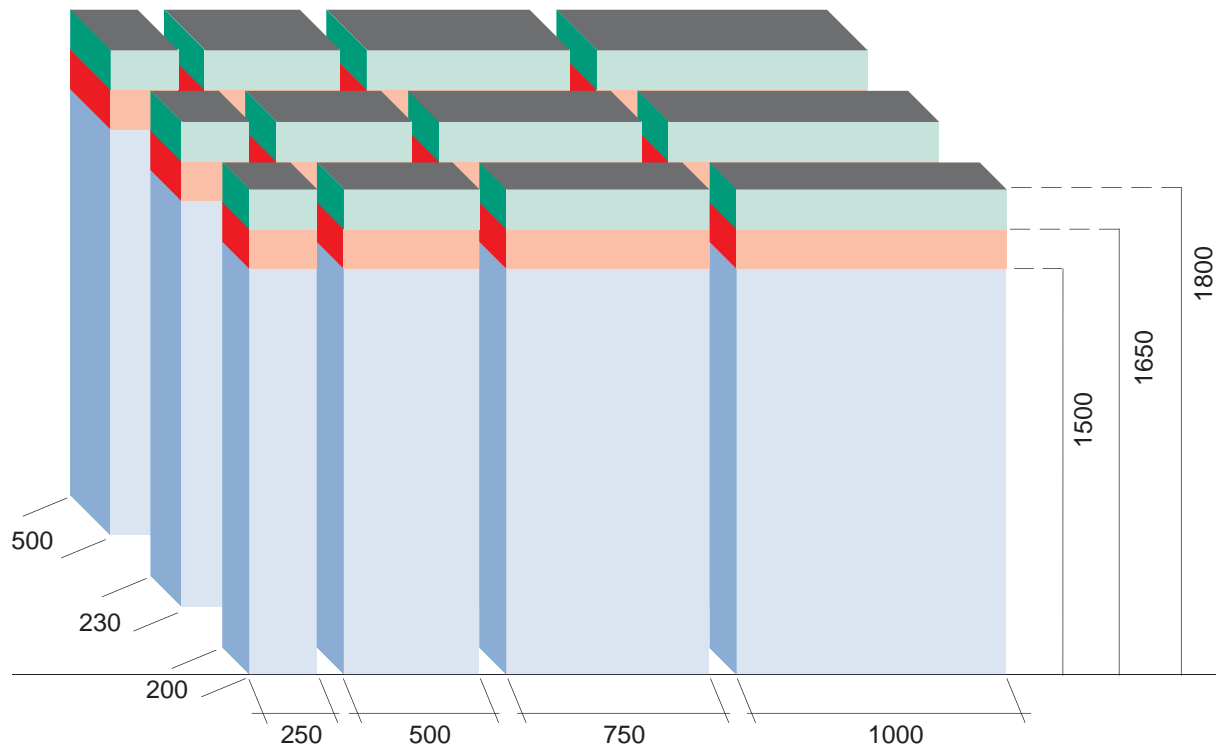

Normfelder Innenmaße [mm]

Standschranke SVS 30/90

Wandschranke AWS 30/90