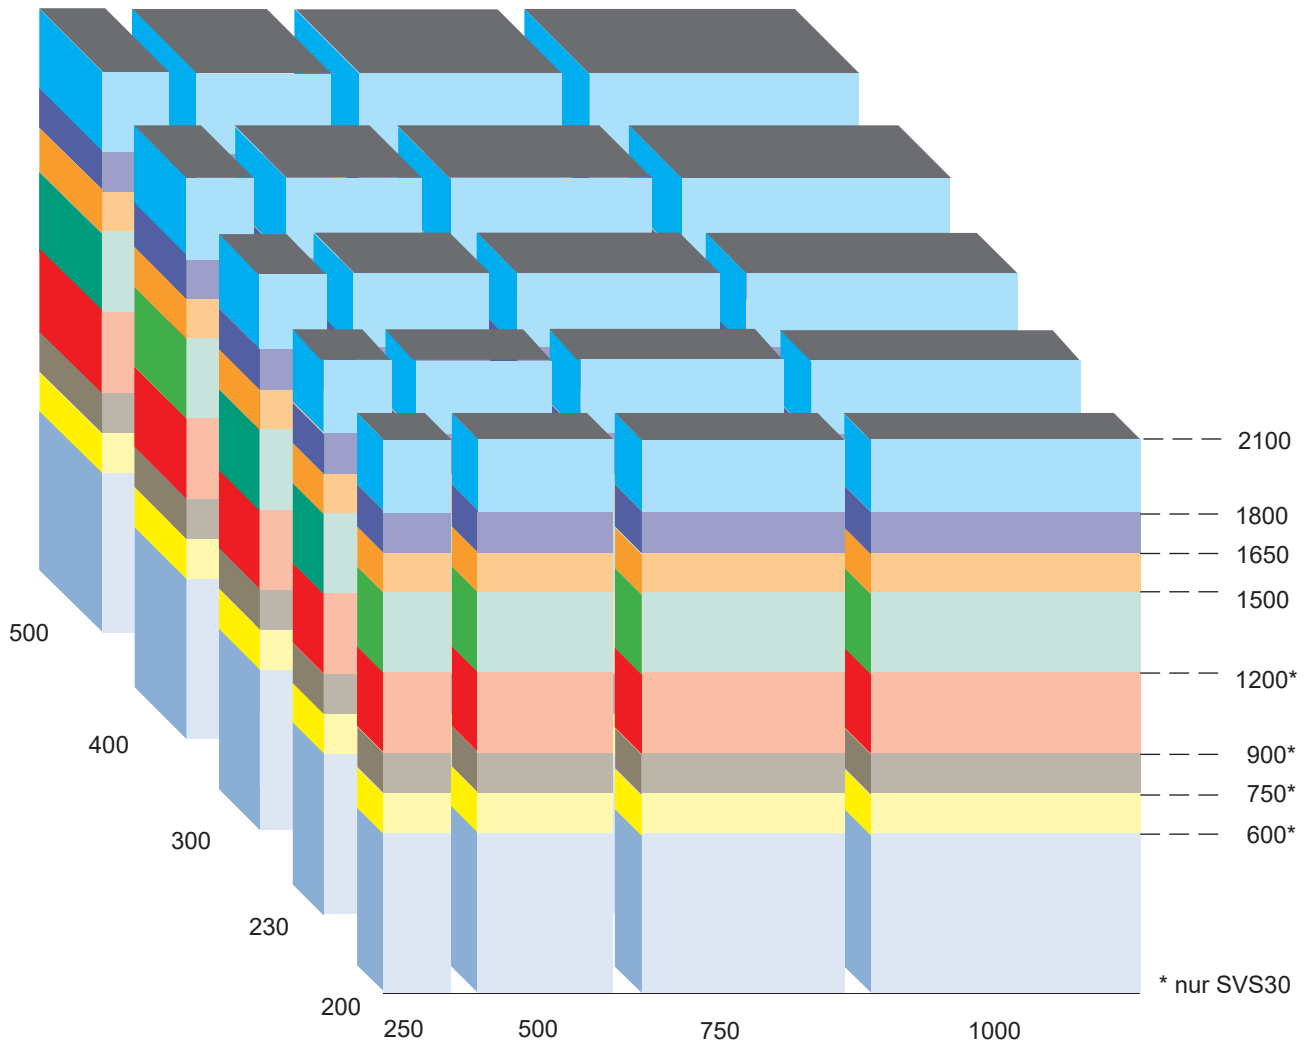

Normfeldmaße [mm]

Standschranke SVS 30/90

Wandschranke AWS 30/90