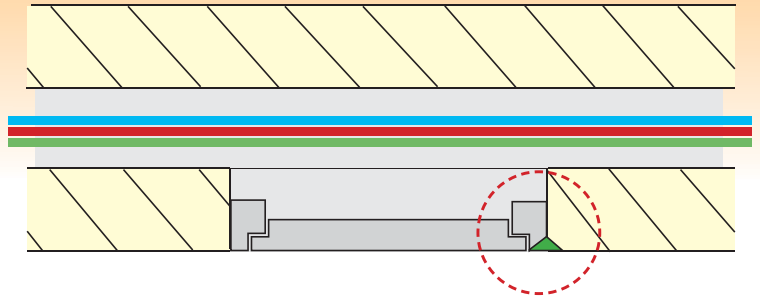

SECURUS RV-S/W-UPT 30/90

Revisionsabschluss zur (Unterputz-)
Einbaumontage, flächenbündig „in die Wand“.
Kein Wandüberstand.

SECURUS RV-S/W-UPT-AK 30/90

Mit zusätzlicher Anputzkante, so dass nur das
Türblatt sichtbar bleibt, für eine zurückhaltende Optik.