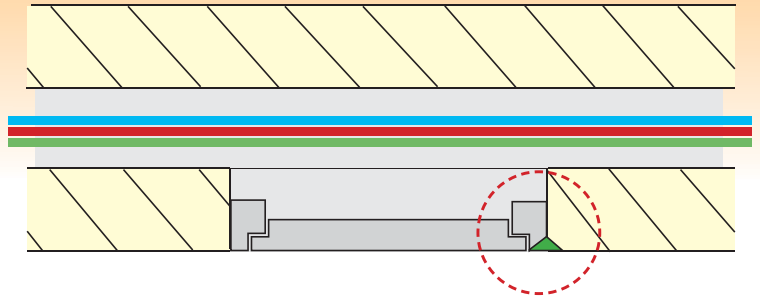

### SECURUS RV-S/W-UPT 30/90

Revisionsabschluss zur (Unterputz-) Einbaumontage, flächenbündig „in die Wand“. Kein Wandüberstand.

### SECURUS RV-S/W-UPT-AK 30/90

Mit zusätzlicher Anputzkante, so dass nur das Türblatt sichtbar bleibt, für eine zurückhaltende Optik.